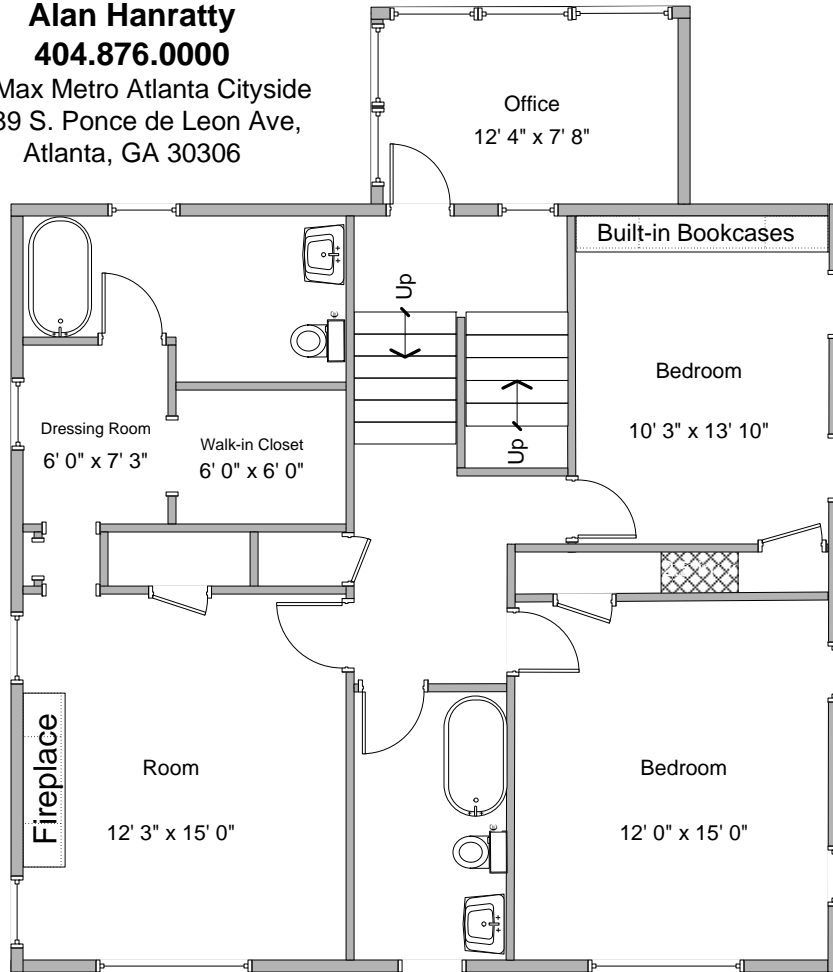

Alan Hanratty
404.876.0000

Re/Max Metro Atlanta Cityside
1189 S. Ponce de Leon Ave,
Atlanta, GA 30306

883 Argonne Ave.
Atlanta, GA 30309

Upper Level

All dimensions are approximate
Copyright©2012 alanhanratty.com