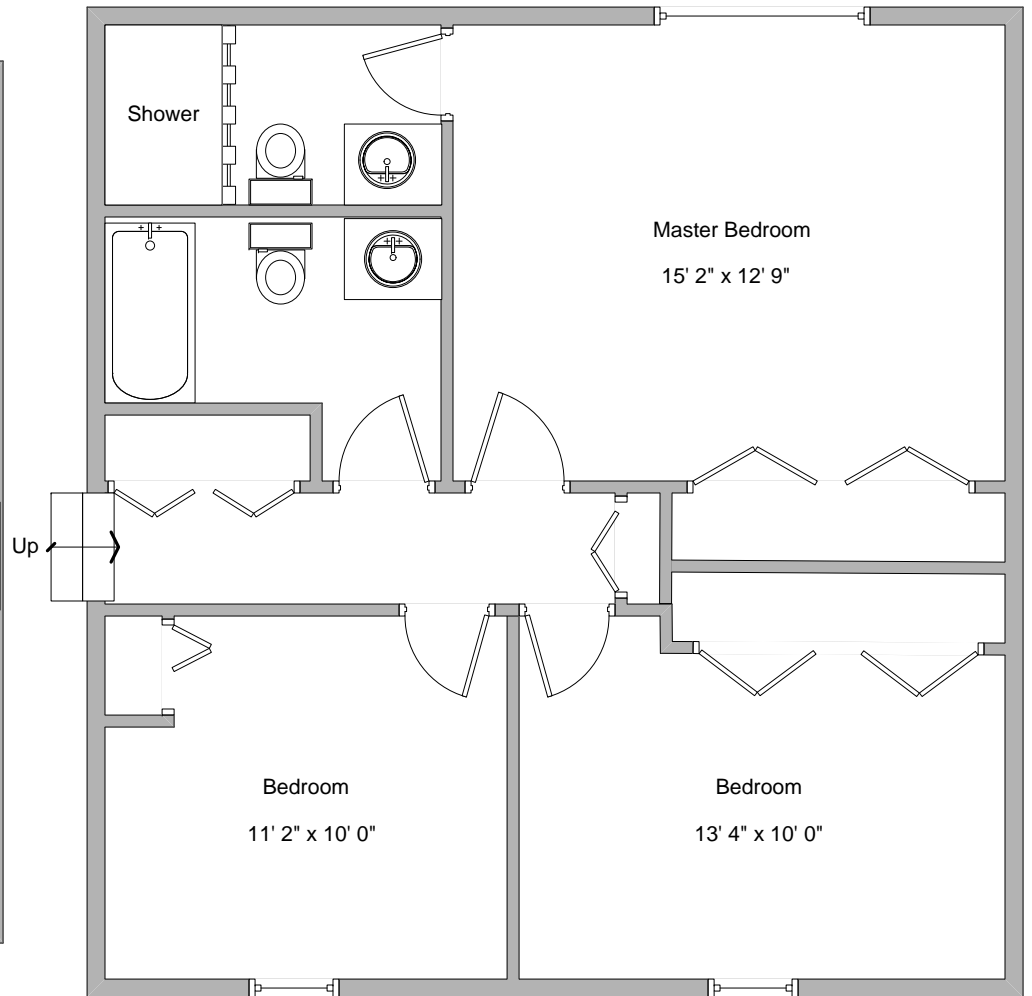

**Level 1. Lower Bedroom Level & Utility Area / Storage**

**Level 4. Upper Bedroom Level**

**745 Lakestone Court, Roswell, GA 30076**

**Alan Hanratty**  
**404.876.0000**  
 Re/Max Metro Atlanta Cityside  
 1189 S. Ponce de Leon Ave,  
 Atlanta, GA 30306